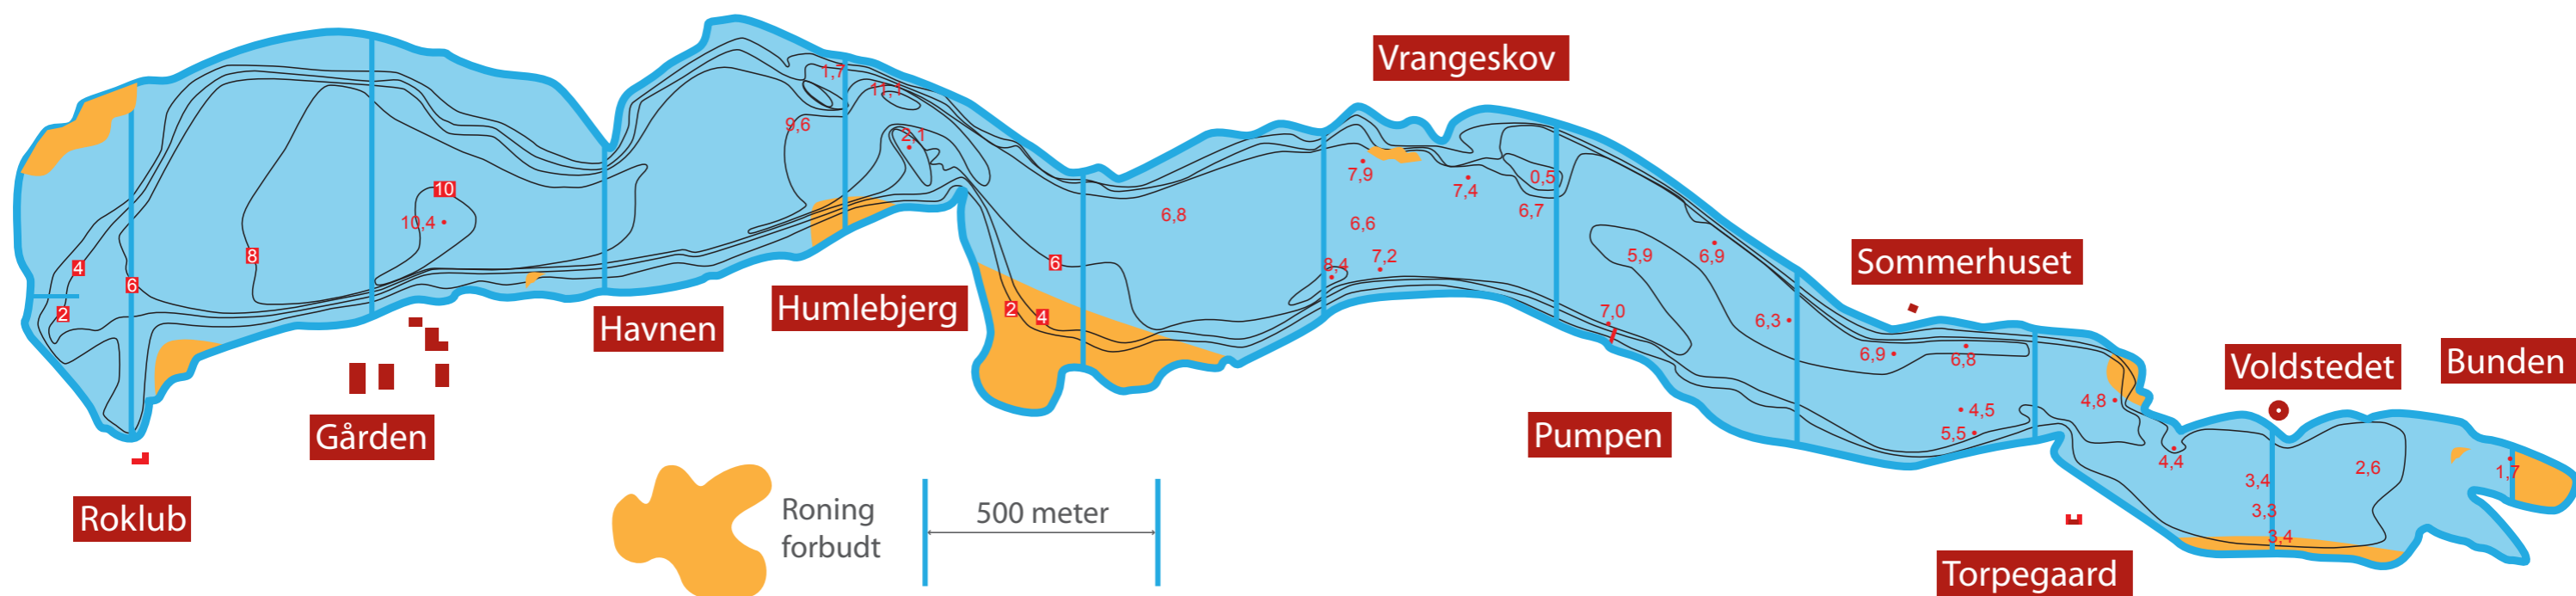

HARALDSTED LANGESØ

RINGSTED DAŽ
A9 = 3<3==>G4

	Gården	Havnen	Humblebjerg	Vrangleskov	Pumpen	Sommerhuset	Voldstedet (Ridderbakken/Ridebanen)	Bunden
Tur	1 km	1,5 km	2 km	3 km	3,5 km	4 km	4,5 km	5 km
Retur	2 km	3 km	4 km	6 km	7 km	8 km	9 km	10 km

Distancerne er vejledende og kan afvige en smule fra faktiske forhold